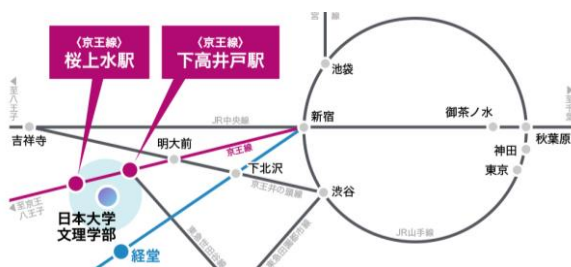

アクセス

日本大学文理学部
京王線 桜上水駅*または
下高井戸駅*から徒歩約10分
*新宿から15分程度

詳細・問い合わせ先

- EC2025:
  <https://ec2025.entcomp.org/>
- ICEC2025:
  <https://icec2025.entcomp.org>